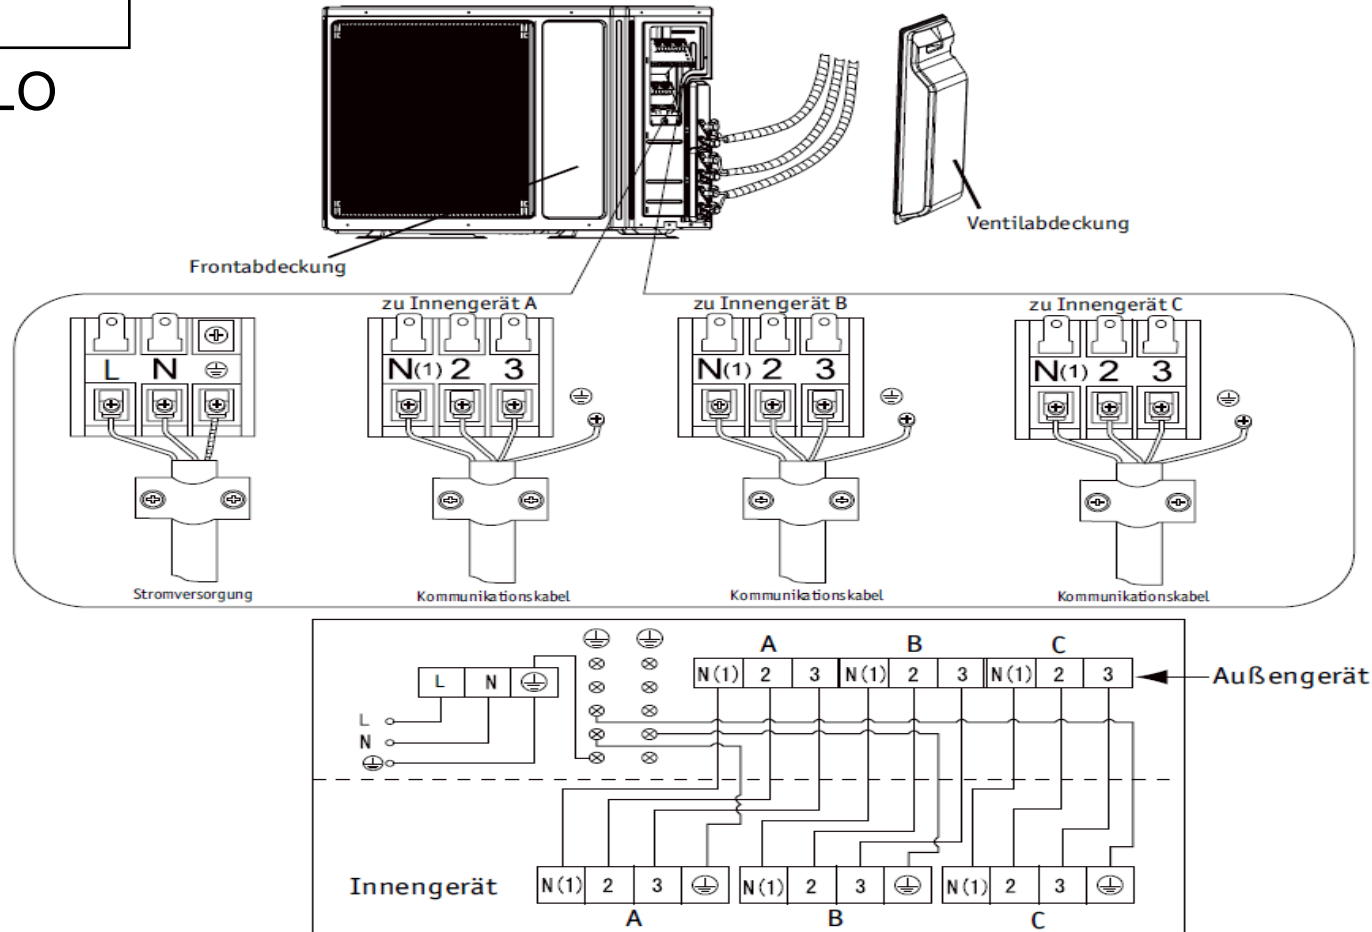

GWHD-24-NK6LO

Krone AG
Grossmattstrasse 24
CH-8964 Rudolfstetten
Telefon 044 918 72 52

g.lopez@krone-klima.ch
www.kroneklima.ch

CHE-386.222.317 MwSt.

Ein Unternehmen der